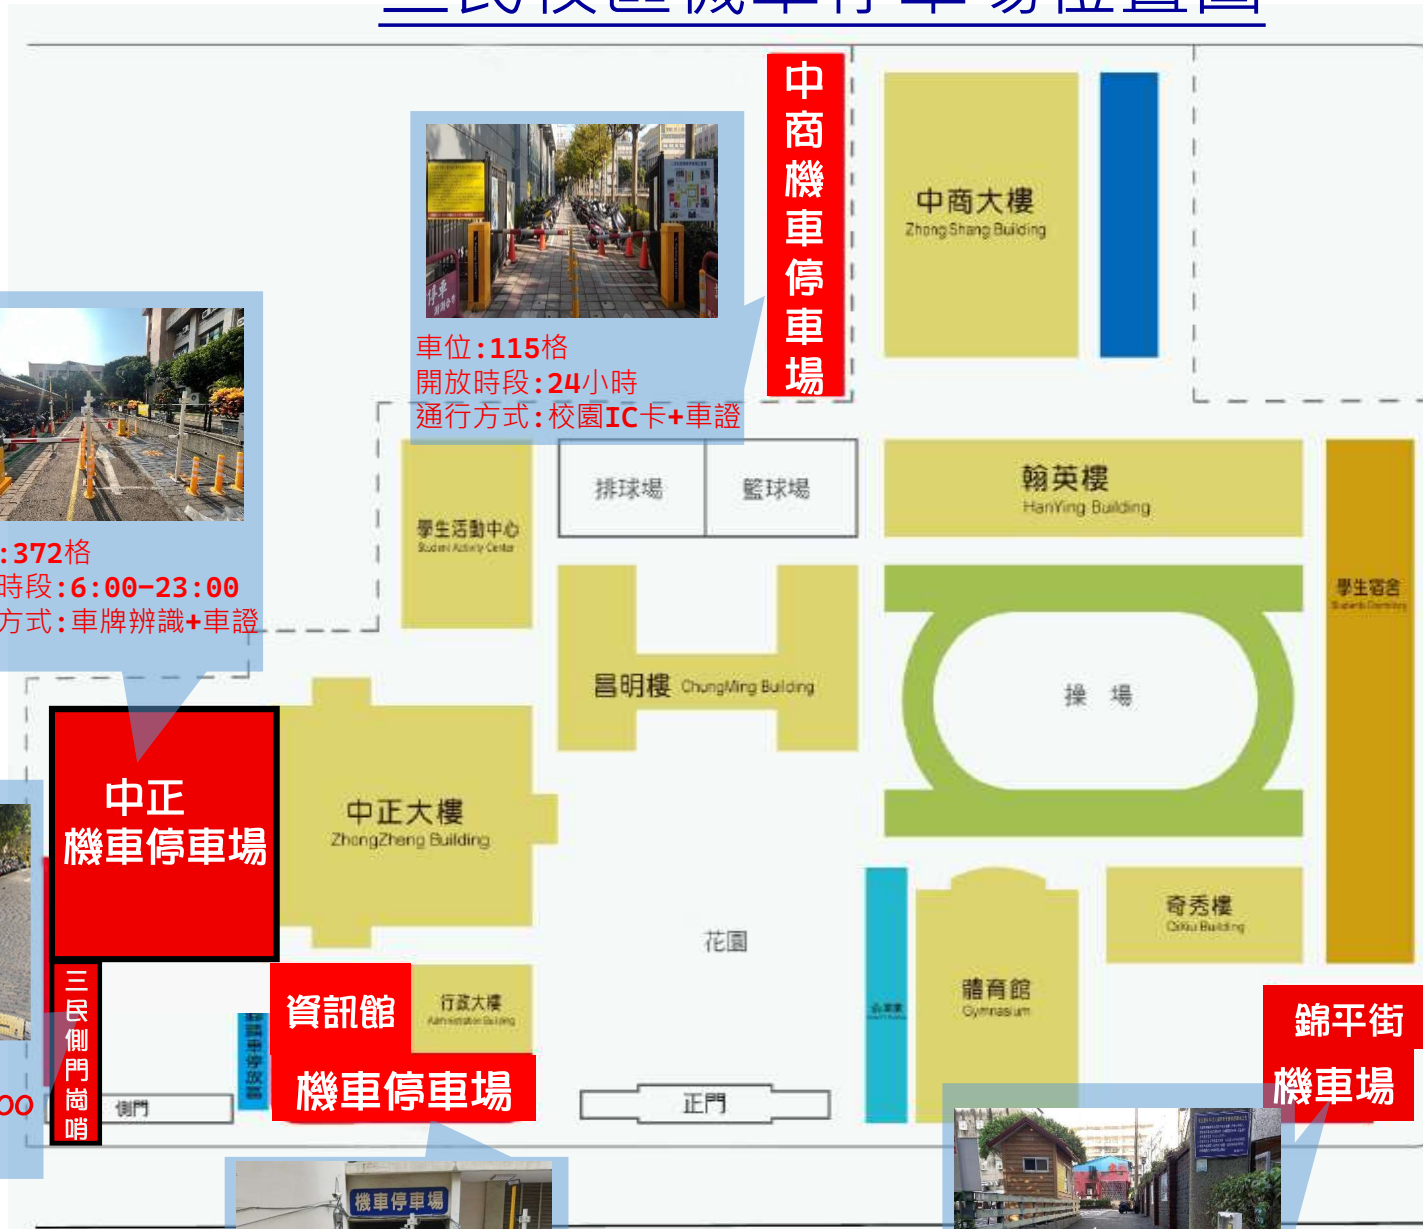

# 三民校區機車停車場位置圖

**中商機車停車場**  
車位: 115格  
開放時段: 24小時  
通行方式: 校園IC卡+車證

**中正機車停車場**  
車位: 372格  
開放時段: 6:00-23:00  
通行方式: 車牌辨識+車證

**中技機車停車場**  
車位: 78格  
開放時段: 24小時  
通行方式: 校園IC卡+車證

**中技後方花園機車停車場**

**錦平街機車場**

車位: 449格  
開放時段: 6:00-23:00  
通行方式: 校園IC卡+車證

**中正機車停車場**

**三民側門崗哨**  
**機車停車場**

車位: 177格  
開放時段: 6:00-23:00  
通行方式: 車牌辨識+車證

車位: 515格  
開放時段: 24小時  
通行方式: 校園IC卡+車證

錦平街