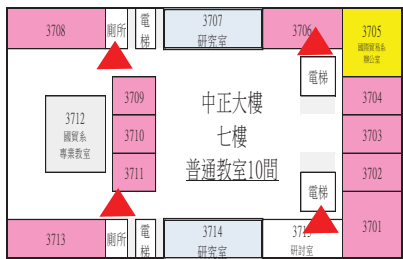

上課教室平面圖

普通教室148間

普通教室(中正42、昌明7、翰英36、弘業18、中商29、中技16)

105年8月19日

▲ 飲水機位置(位於走廊公共空間)