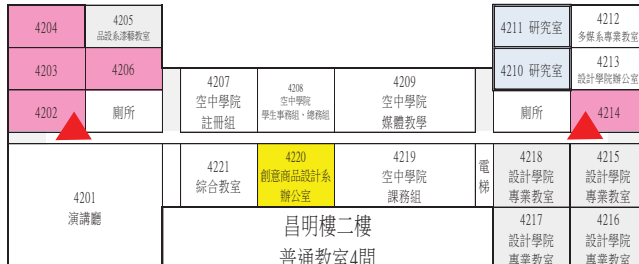

上課教室平面圖

普通教室148間

普通教室(中正42、昌明7、翰英36、弘業18、中商29、中技16)

105年8月19日

▲ 飲水機位置(位於走廊公共空間)