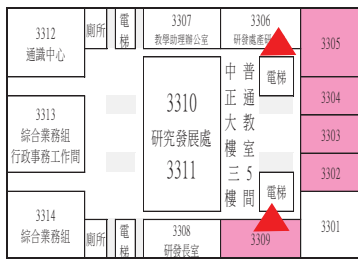

上課教室平面圖

普通教室148間

普通教室(中正42、昌明7、翰英36、弘業18、中商29、中技16)

105年8月19日

▲ 飲水機位置(位於走廊公共空間)