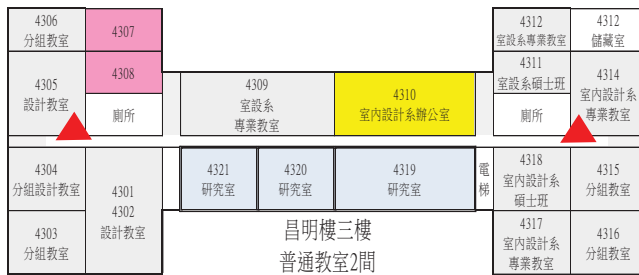

上課教室平面圖

普通教室148間

普通教室(中正42、昌明7、翰英36、弘業18、中商29、中技16)

105年8月19日

▲ 飲水機位置(位於走廊公共空間)