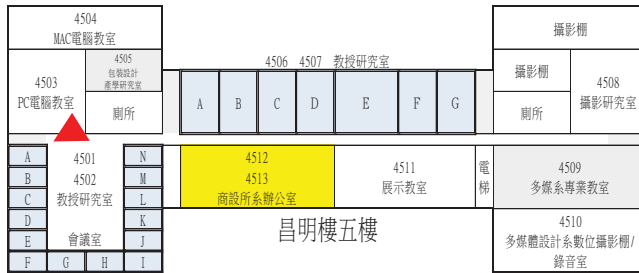

上課教室平面圖

普通教室148間

普通教室(中正42、昌明7、翰英36、弘業18、中商29、中技16)

105年8月19日

▲ 飲水機位置(位於走廊公共空間)