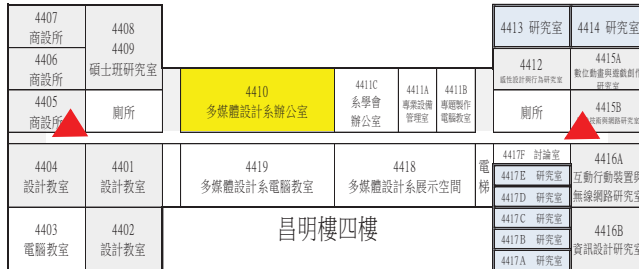

上課教室平面圖

普通教室148間

普通教室(中正42、昌明7、翰英36、弘業18、中商29、中技16)

105年8月19日

▲ 飲水機位置(位於走廊公共空間)