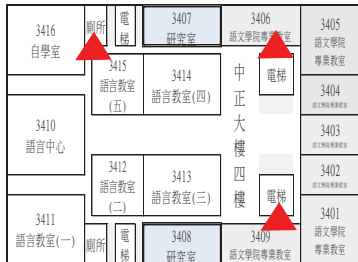

上課教室平面圖

普通教室148間

普通教室(中正42、昌明7、翰英36、弘業18、中商29、中技16)

105年8月19日

▲ 飲水機位置(位於走廊公共空間)