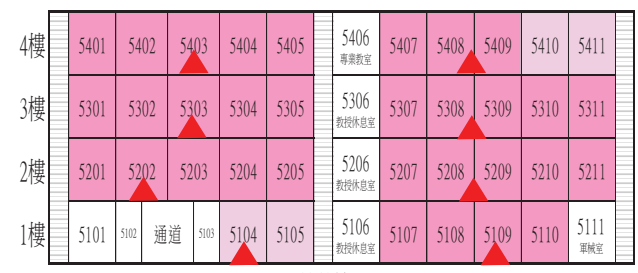

上課教室平面圖

普通教室148間

普通教室(中正42、昌明7、翰英36、弘業18、中商29、中技16)

105年8月19日

▲ 飲水機位置(位於走廊公共空間)