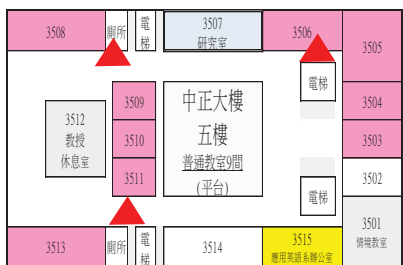

上課教室平面圖

普通教室148間

普通教室(中正42、昌明7、翰英36、弘業18、中商29、中技16)

105年8月19日

▲ 飲水機位置(位於走廊公共空間)