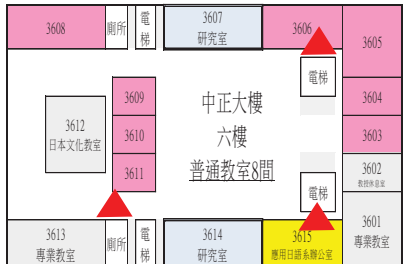

上課教室平面圖

普通教室148間

普通教室(中正42、昌明7、翰英36、弘業18、中商29、中技16)

105年8月19日

▲ 飲水機位置(位於走廊公共空間)