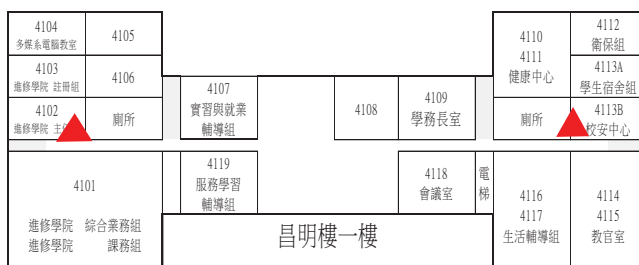

上課教室平面圖

普通教室148間

普通教室(中正42、昌明7、翰英36、弘業18、中商29、中技16)

105年8月19日

▲ 飲水機位置(位於走廊公共空間)