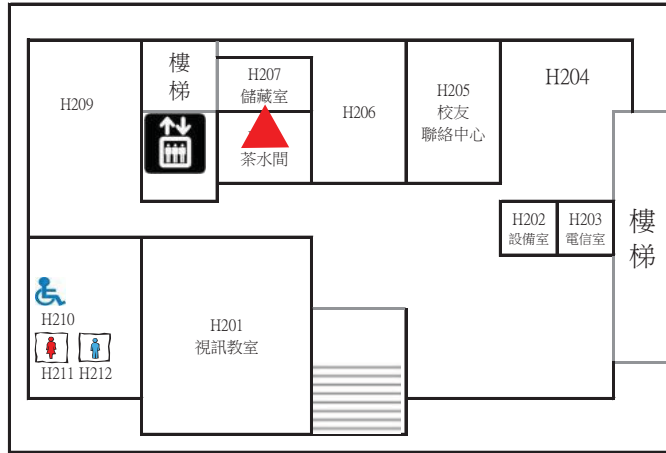

中技大樓上課教室平面圖

圖示 系辦公室 普通教室 教授研究室 專業教室

105年8月19日

2F

4F 普通教室2間

6F 普通教室2間