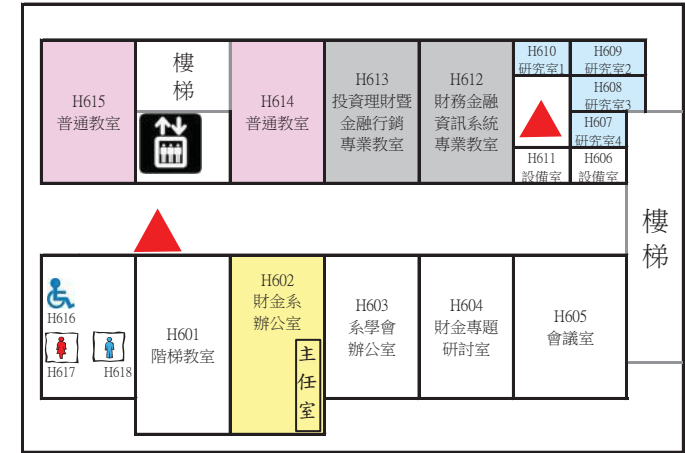

中技大樓上課教室平面圖

圖示 系辦公室 普通教室 教授研究室 專業教室

105年8月19日

2F

4F 普通教室2間

6F 普通教室2間