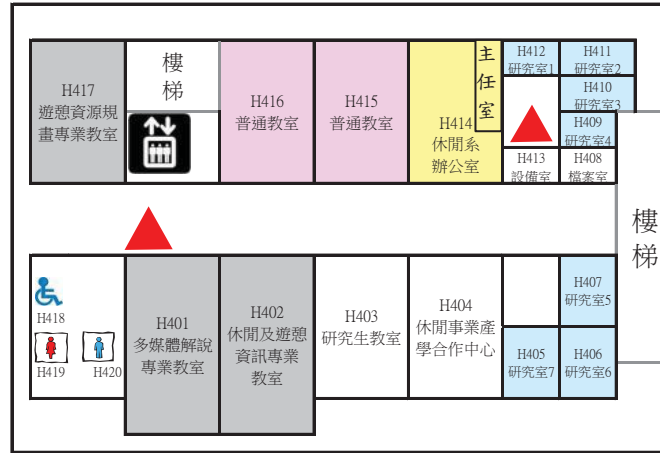

中技大樓上課教室平面圖

圖示 系辦公室 普通教室 教授研究室 專業教室

105年8月19日

2F

4F 普通教室2間

6F 普通教室2間